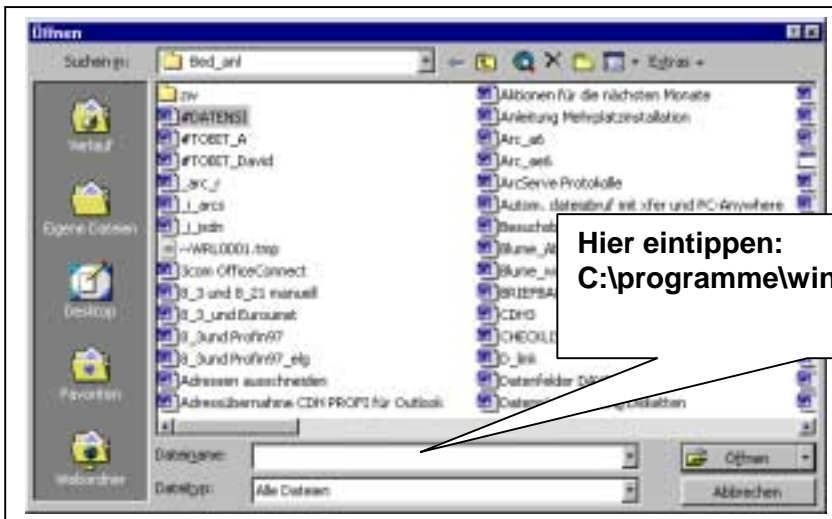

E-Mail: NORD@CDH-DATA.DE

Error-Log

Sie gehen bitte folgendermaßen vor:

- 1.) Bitte ein neues Word-Dokument öffnen
- 2.) Dann wählen Sie Datei und Öffnen

- 3.) Bei Dateinamen geben Sie bitte ein:
C:\programme\winner\xpperror.log
Dateityp: alle Dateien
- 4.) Bei der folgenden Abfrage geben Sie bitte Nur Text ein.