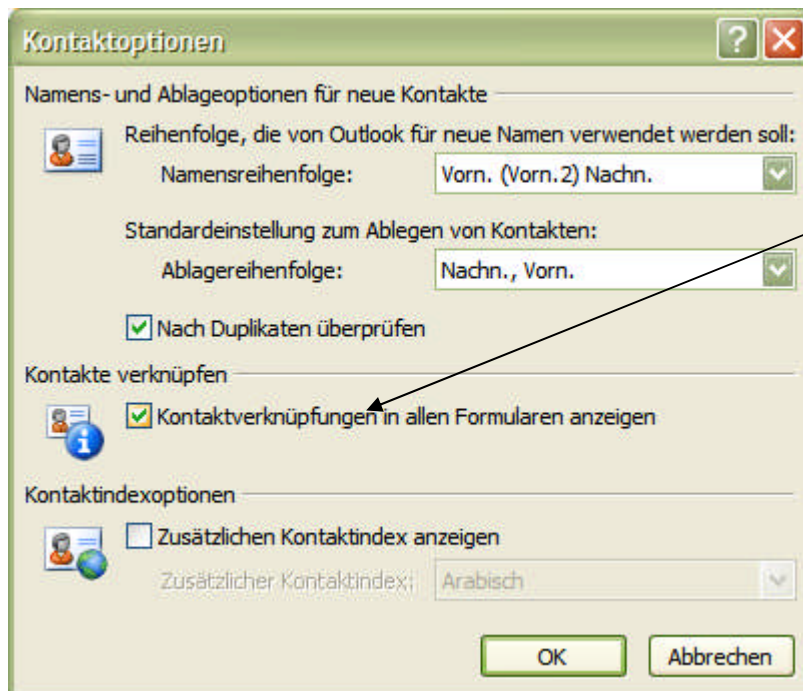

Büro Süd – Rohrbach

Telefax: 08442 / 956739

E-Mail: Eiglmeier@cdh-data.de

Hamburg, im August 2008

Aufgaben: bei Office 2007 Kontaktverknüpfungen zulassen

Standardmäßig ist bei Office 2007 keine Verknüpfung von Aufgaben zu den Kontakten vorgesehen.

Das lässt sich folgendermaßen ändern:

Extras / Optionen und dort
Kontaktoptionen öffnen und dann
anmarkern